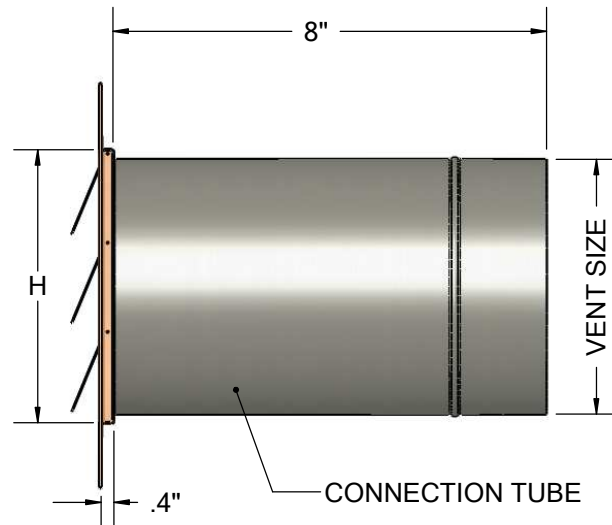

LOW PROFILE DRYER VENT

FLUSH MOUNT

MATERIAL	16 oz copper or stainless steel
-----------------	---------------------------------

PART #	VENT SIZE	W x H	COVER SIZE
WLPDV4F	4"	4.75" x 4.75"	8.6" x 8.4"
WLPDV6F	6"	6.75" x 6.75"	10.7" x 10.5"
WLPDV8F	8"	8.75" x 8.75"	12.7" x 12.5"
WLPDV10F	10"	10.875" x 10.875"	15.9" x 15.7"
WLPDV12F	12"	12.875" x 12.875"	16.7" x 16.7"