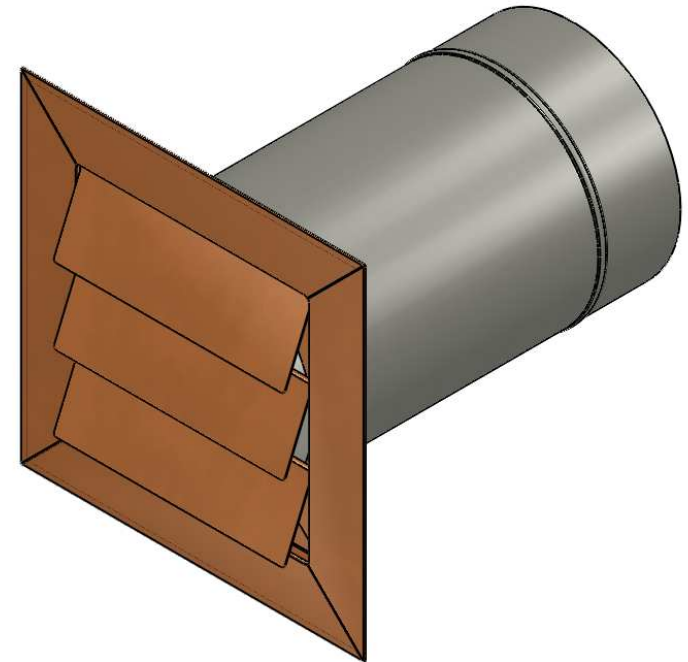

LOW PROFILE DRYER VENT

FLUSH MOUNT

MATERIAL	16 oz copper or stainless steel
-----------------	---------------------------------

PART #	VENT SIZE	W x H	COVER SIZE
WLPDV4F	4"	4.75" x 4.75"	8.6" x 8.4"
WLPDV6F	6"	6.75" x 6.75"	10.7" x 10.5"
WLPDV8F	8"	8.75" x 8.75"	12.7" x 12.5"
WLPDV10F	10"	10.875" x 10.875"	15.9" x 15.7"
WLPDV12F	12"	12.875" x 12.875"	16.7" x 16.7"