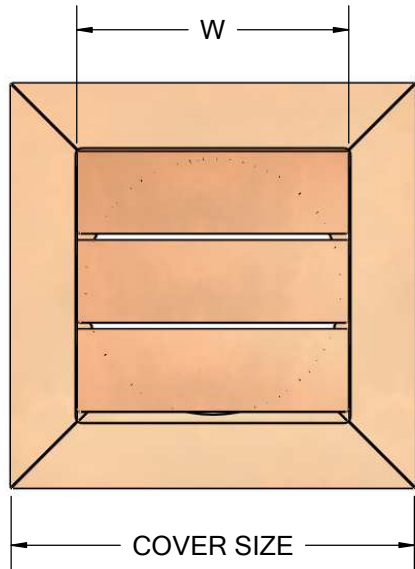

LOW PROFILE DRYER VENT

FLUSH MOUNT

MATERIAL	16 oz copper or stainless steel
-----------------	---------------------------------

PART #	VENT SIZE	W x H	COVER SIZE
WLPDV4F	4"	4.75" x 4.75"	8.6" x 8.4"
WLPDV6F	6"	6.75" x 6.75"	10.7" x 10.5"
WLPDV8F	8"	8.75" x 8.75"	12.7" x 12.5"
WLPDV10F	10"	10.875" x 10.875"	15.9" x 15.7"
WLPDV12F	12"	12.875" x 12.875"	16.7" x 16.7"