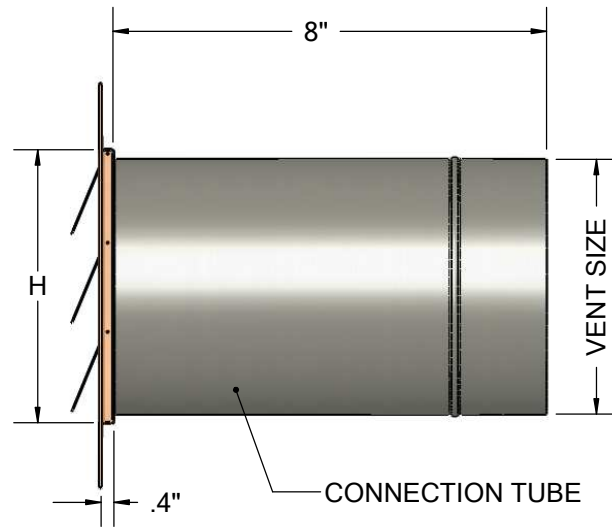

LOW PROFILE DRYER VENT

FLUSH MOUNT

MATERIAL	16 oz copper or stainless steel
-----------------	---------------------------------

PART #	VENT SIZE	W x H	COVER SIZE
WLPDV4F	4"	4.75" x 4.75"	8.6" x 8.4"
WLPDV6F	6"	6.75" x 6.75"	10.7" x 10.5"
WLPDV8F	8"	8.75" x 8.75"	12.7" x 12.5"
WLPDV10F	10"	10.875" x 10.875"	15.9" x 15.7"
WLPDV12F	12"	12.875" x 12.875"	16.7" x 16.7"